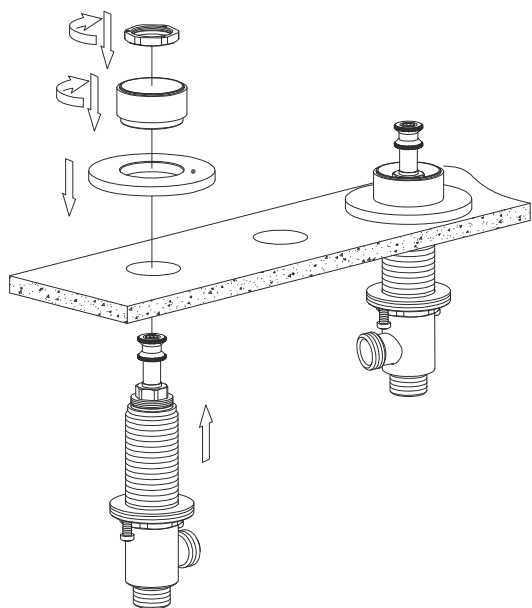

Y1232BL

Instrukcja montażu i konserwacji | Installation and maintenance | Montage- und Wartungsanleitung | Инструкция по установке и уходу

1