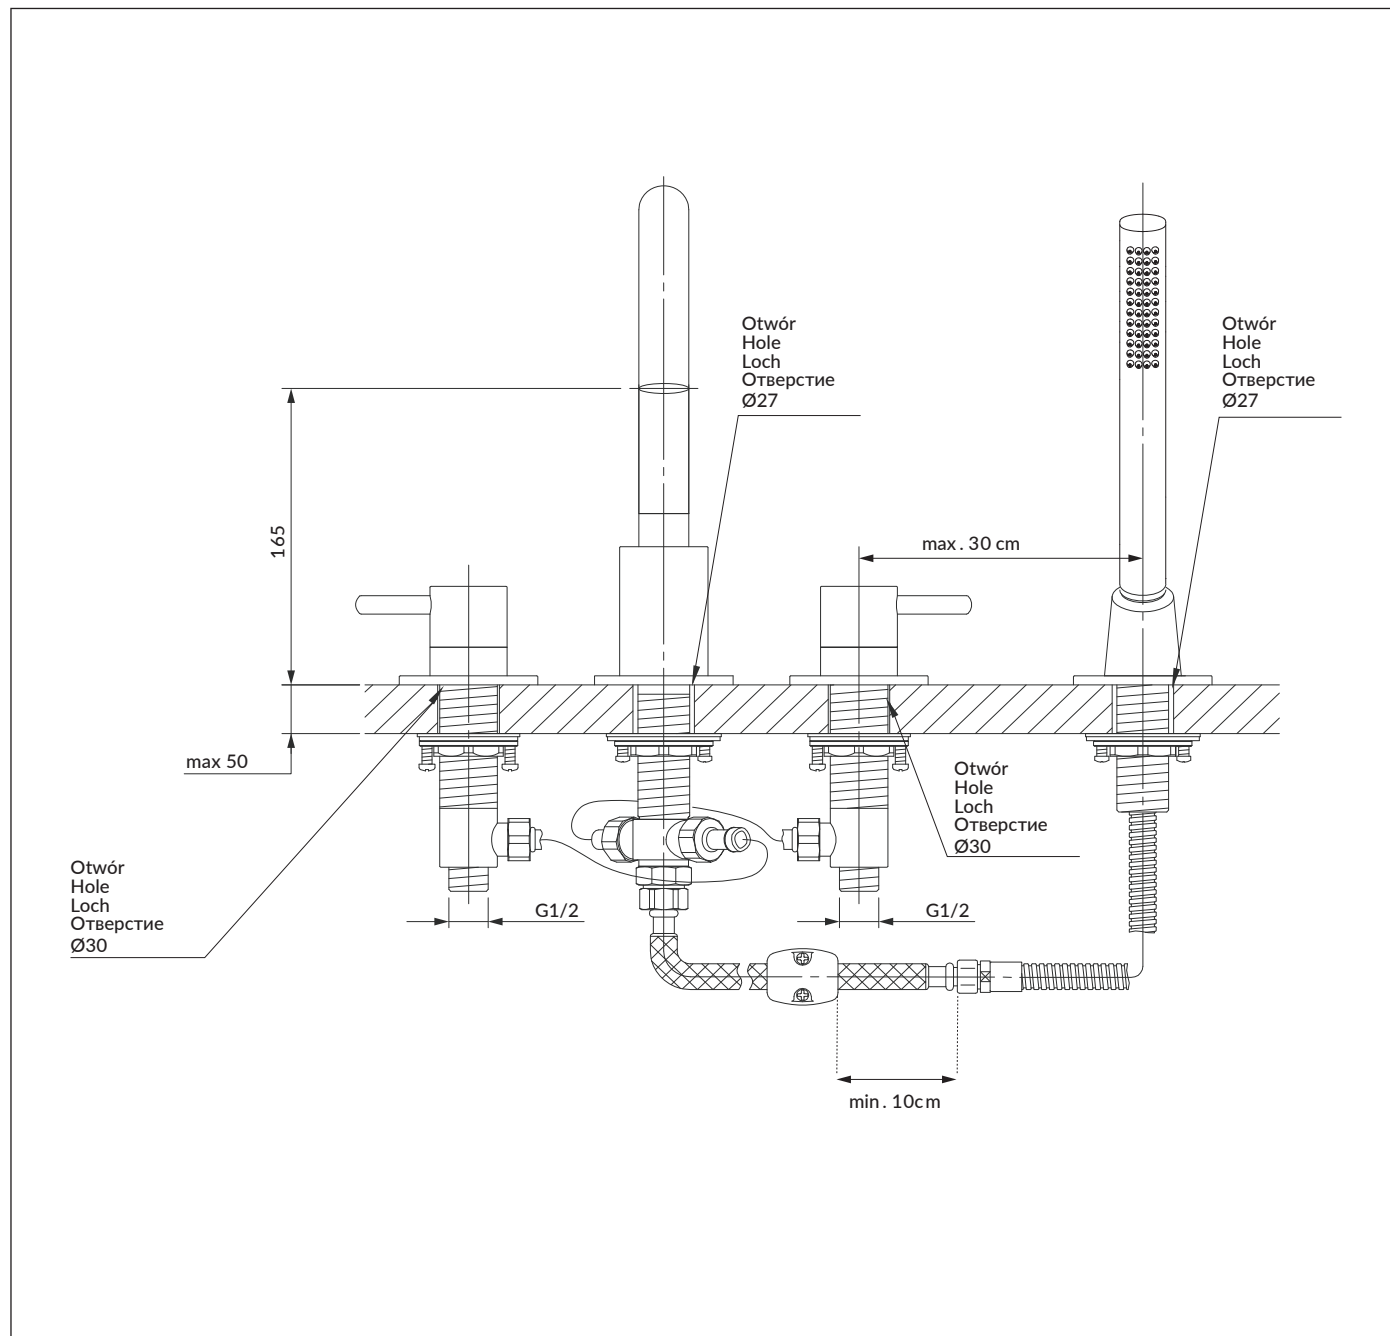

## Y1232BL

Instrukcja montażu i konserwacji | Installation and maintenance | Montage- und Wartungsanleitung | Инструкция по установке и уходу

- PL Powierzchnię produktów należy czyścić miękką ściereczką z dodatkiem łagodnego środka czyszczącego lub roztworu kwasu cytrynowego. Niewskazane jest stosowanie szorstkich materiałów ani żrących lub ścierających środków czyszczących, ponieważ mogą one spowodować uszkodzenia powłoki. Po więcej informacji i przydatnych wskazówek dotyczących dbania o produkty zapraszamy na [omnires.com](http://omnires.com).
- EN Clean the product surface with a soft cloth and a mild detergent or citric acid solution. The use of any rough materials, as well as corrosive or abrasive cleaning agents, is not recommended as they may cause damage to the coating. For more information and useful tips on how to care for the products visit [omnires.com](http://omnires.com).

## Y1232BL

Instrukcja montażu i konserwacji | Installation and maintenance | Montage- und Wartungsanleitung | Инструкция по установке и уходу

1

2

3

4