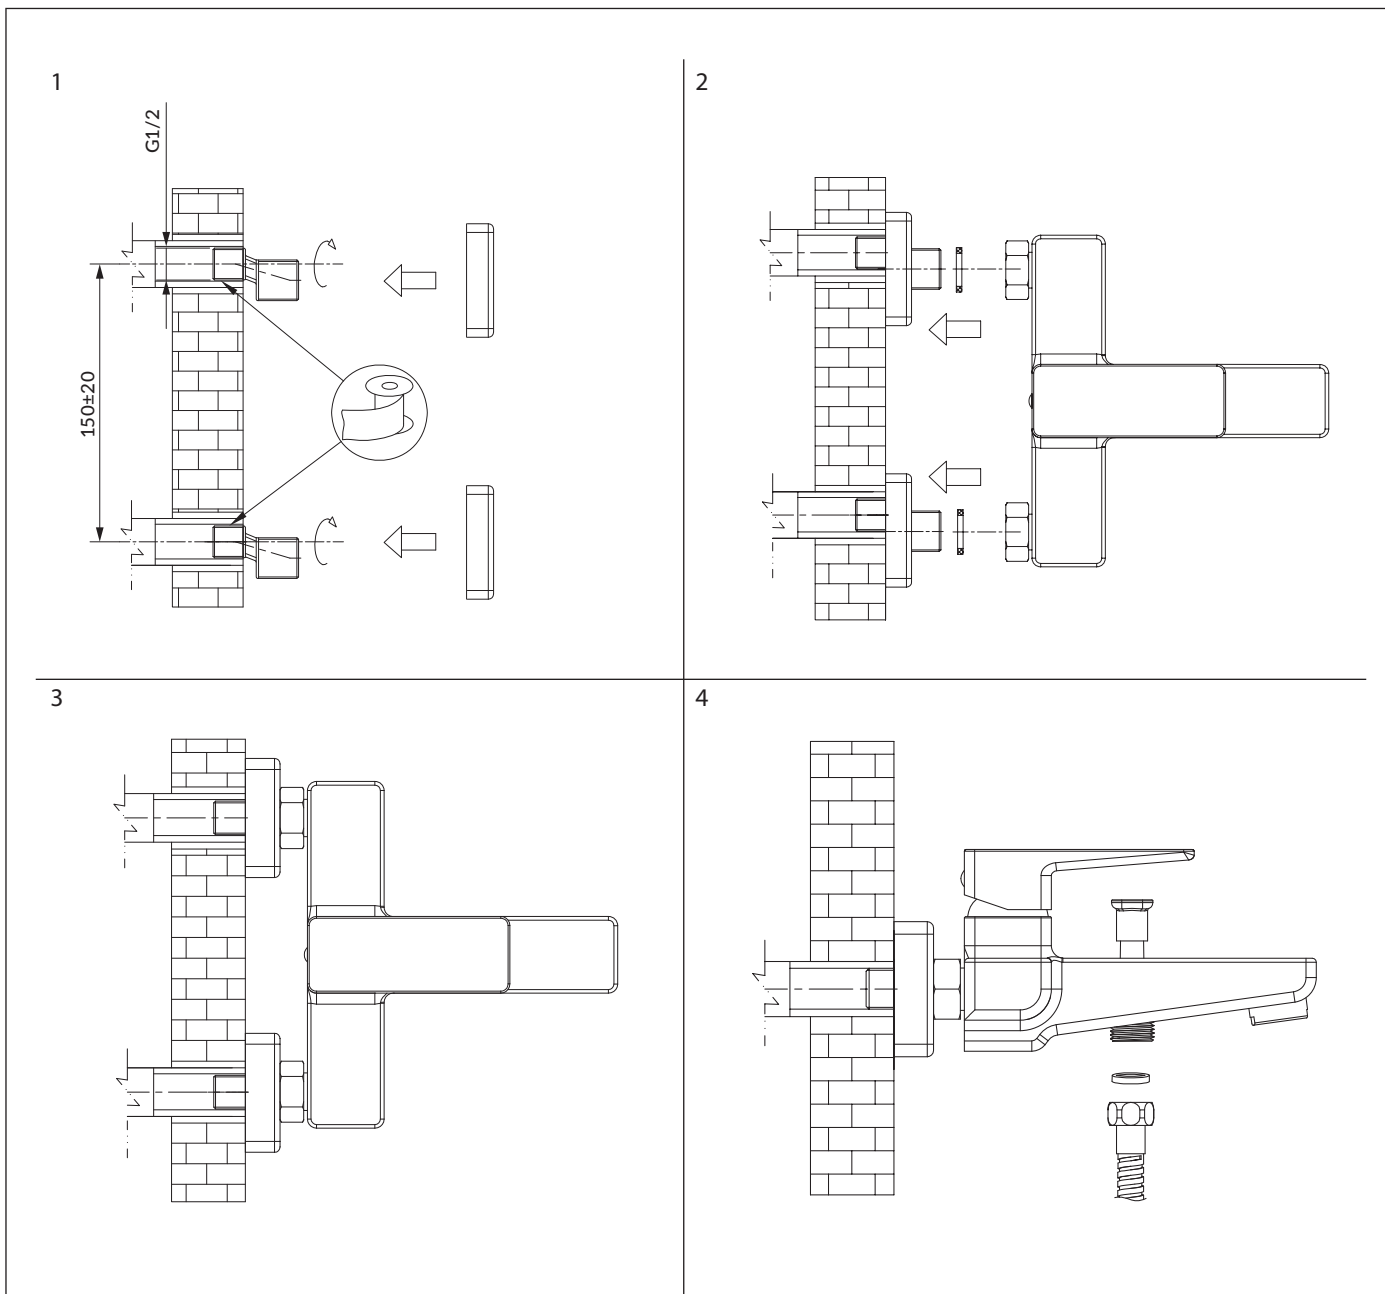

PM7430BL

Instrukcja montażu i konserwacji | Installation and maintenance | Montage- und Wartungsanleitung | Инструкция по установке и уходу

PL Powierzchnię produktów należy czyścić miękką ściereczką z dodatkiem łagodnego środka czyszczącego lub roztworu kwasu cytrynowego. Niewskazane jest stosowanie szorstkich materiałów ani żrących lub ściernych środków czyszczących, ponieważ mogą one spowodować uszkodzenia powłoki. Po więcej informacji i przydatnych wskazówek dotyczących dbania o produkty zapraszamy na omnires.com.