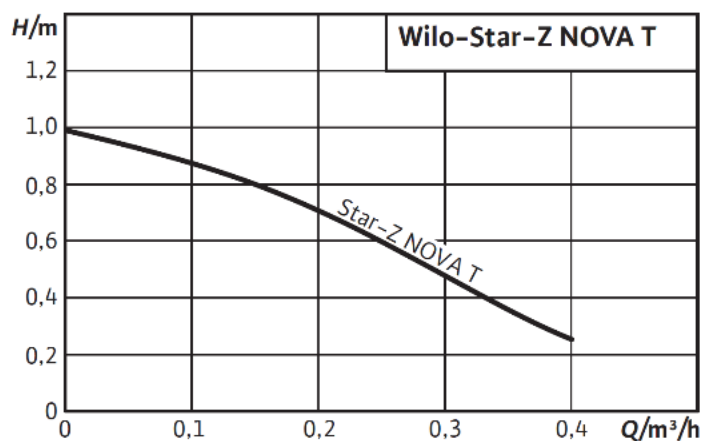

Характеристики

| | |
|-----------------------------|---------------------------------------|
| Макс. тиск: | 10бар |
| Макс. температура води: | 95°C |
| Мін. температура води: | 2°C |
| Макс. допустима жорсткість: | 3,57ммоль/л (20°dH) |
| Макс. температура повітря: | 40°C |
| Електричне підключення: | 1~230В, 50Гц |
| Номінальна потужність: | 6Вт |
| Номінальний струм: | 0,05А |
| Частота обертання: | 3000об/хв |
| Ступінь захисту: | IP42 |
| Клас ізоляції: | F |
| Матеріали: | |
| вал | кераміка |
| корпус насоса | латунь (CuZn40Pb2) |
| робоче колесо | синтетичний матеріал (PPE/PS-GF30) |
| підшипники | графіт, просочений синтетичною смолою |