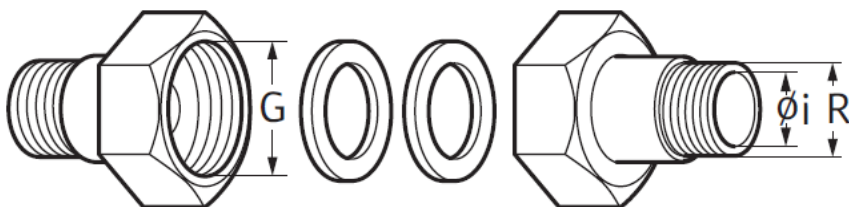

Розміри

Аксесуари

Запасний Wilo-Connector SC1 VP (арт. 4144582)

Кутовий штекер живлення з кабелем 2м (арт. 4150229)

Різьбові под'єднання: R $\frac{1}{2}$ / Ø15i x G1

4 комплекти – арт. 112047092

96 комплектів – арт. 112047493