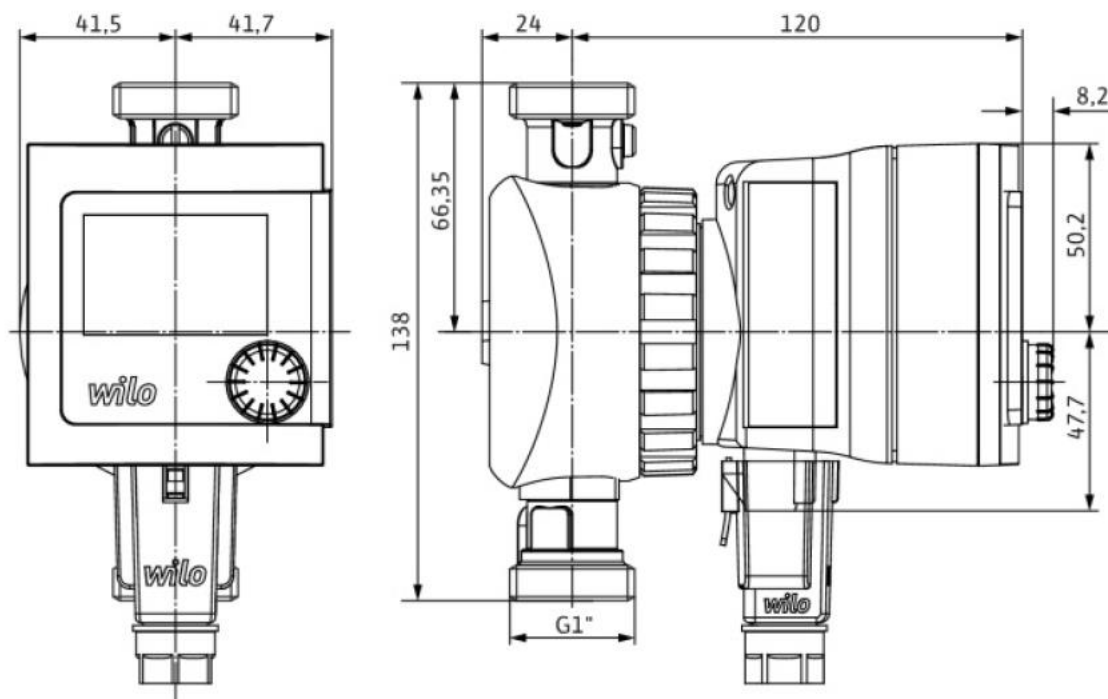

Характеристики

| | |
|-----------------------------|---------------------------------------|
| Макс. тиск: | 10бар |
| Макс. температура води: | 95°C |
| Мін. температура води: | 2°C |
| Макс. допустима жорсткість: | 3,57ммоль/л (20°dH) |
| Макс. температура повітря: | 40°C |
| Електричне підключення: | 1~230В, 50Гц |
| Номінальна потужність: | 6Вт |
| Номінальний струм: | 0,05А |
| Частота обертання: | 3000об/хв |
| Ступінь захисту: | IP42 |
| Клас ізоляції: | F |
| Матеріали: | |
| вал | кераміка |
| корпус насоса | латунь (CuZn40Pb2) |
| робоче колесо | синтетичний матеріал (PPE/PS-GF30) |
| підшипники | графіт, просочений синтетичною смолою |

Розміри

Аксесуари

Запасний Wilo-Connector SC1 VP (арт. 4144582)

Кутовий штекер живлення з кабелем 2м (арт. 4150229)

Різьбові под'єднання: R $\frac{1}{2}$ / Ø15i x G1

4 комплекти – арт. 112047092

96 комплектів – арт. 112047493