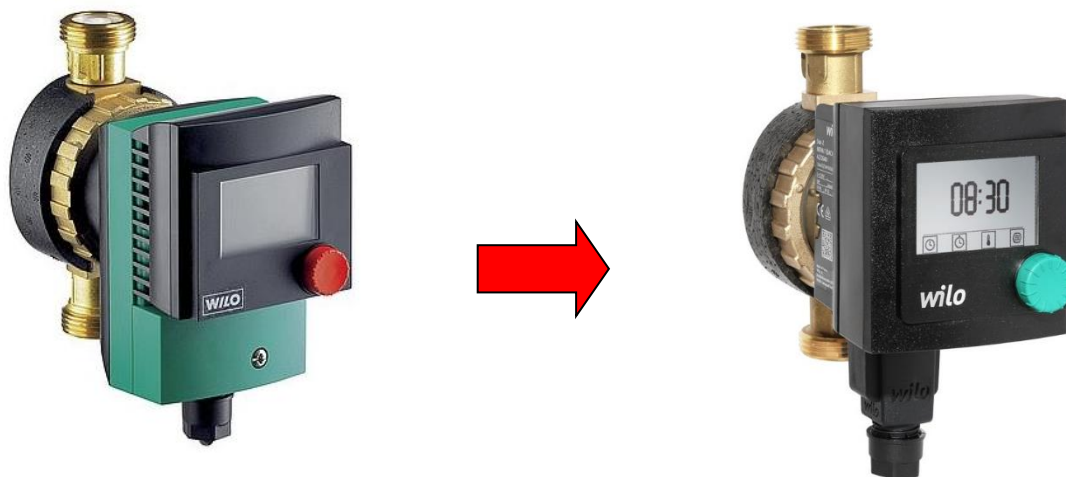

Зовнішній вигляд

Заміна насосів

Стара позиція		Нова позиція	
Арт.№	Назва	Арт.№	Назва
4110919	Star-Z15TT	4222650	Star-Z NOVA T

Позначення

Star-Z NOVA T	
Star	Серія побутових насосів
-Z NOVA	Насос для ГВП
T	Насос з дисплеєм, таймером та термостатом

Переваги

Великий РК-дисплей	Відображення налаштувань та стану насосу
Керування однією кнопкою	Проста зміна налаштувань
Номинальна потужність 6 Вт	Економія електр енергії для клієнта
Вбудований таймер	Налаштування трьох значень вмикання та вимикання
Вбудований термостат	Керування насосом по температурі води
Функція термічної дезинфекції	Автоматична дезинфекція трубопроводів
Електричне підключення за допомогою Wilo-Connector	Підключення без інструментів за одну хвилину
Вбудований запірний кульовий кран	Легка заміна моторного модуля
Вбудований зворотній клапан	Не потрібно додаткової об'язки
Теплоізоляційний кожух в комплекті	Зменшені втрати тепла через корпус насосу