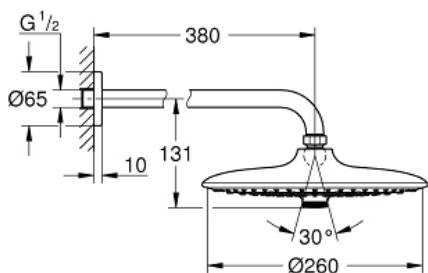

EUPHORIA 260

MODEL # 26458000

Pure Freude
an Wasser

GROHE

Product Description:

EUPHORIA 260

Standard Specification:

включает в себя:

Euphoria 260 Верхний душ (26 455)

3 вида струй:

Rain, SmartRain, Jet

Rainshower Душевой кронштейн 380 мм (28 361 000)

GROHE DreamSpray превосходный поток воды

GROHE StarLight хромированная поверхность

с системой SpeedClean против известковых отложений

Внутренний охлаждающий канал для продолжительного
срока службы

может использоваться с проточным водонагревателем

минимальное давление 1,0 бар

Color:

□ 26458000 хром