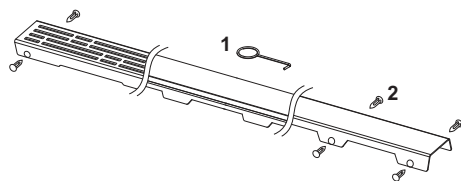

Декоративная решетка TECEdrainline "basic", нержавеющая сталь, глянец или сатин, для душевого канала, прямая

номенклатурный номер : 601210

Номинальная  
длина: 1200 мм  
Поверхность: глянец  
К 1: 1 шт.

**описание:**

Декоративная решетка для душевого канала TECEdrainline (прямого) из нержавеющей стали (глянец/сатин) для установки в корпус канала, несущая способность в соответствии с классом нагрузки КЗ — испытательная нагрузка 300 кг.

**данные о продажах:**

наименование товара: Декоративная решетка TECEdrainline "basic" 1200 мм нержавеющая сталь, глянец, прямая  
Группа товаров: 600  
Группа продукции: 3006000050

**Чертежи:**

**Запасные части:**