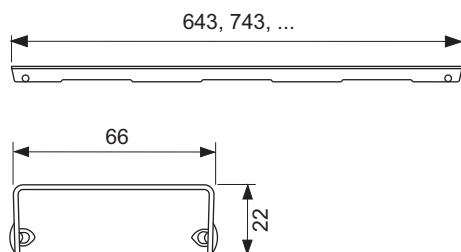

Декоративная решетка TECEdrainline "basic", нержавеющая сталь, глянец или сатин, для душевого канала, прямая

номенклатурный номер : 601210

Номинальная  
длина: 1200 мм  
Поверхность: глянец  
К 1: 1 шт.

**описание:**

Декоративная решетка для душевого канала TECEdrainline (прямого) из нержавеющей стали (глянец/сатин) для установки в корпус канала, несущая способность в соответствии с классом нагрузки КЗ — испытательная нагрузка 300 кг.

**данные о продажах:**

наименование товара: Декоративная решетка TECEdrainline "basic" 1200 мм нержавеющая сталь, глянец, прямая  
Группа товаров: 600  
Группа продукции: 3006000050

**Чертежи:**

**Запасные части:**