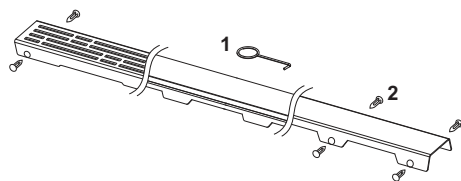

Декоративная решетка TECEdrainline "basic", нержавеющая сталь, глянец или сатин, для душевого канала, прямая

номенклатурный номер : 601010

Номинальная
длина: 1000 мм
Поверхность: глянец
К 1: 1 шт.

описание:

Декоративная решетка для душевого канала TECEdrainline (прямого) из нержавеющей стали (глянец/сатин) для установки в корпус канала, несущая способность в соответствии с классом нагрузки КЗ — испытательная нагрузка 300 кг.

данные о продажах:

наименование товара: Декоративная решетка TECEdrainline "basic" 1000 мм нержавеющая сталь, глянец, прямая
Группа товаров: 600
Группа продукции: 3006000050

Чертежи:

Запасные части:

- | | | |
|---|--------|------------------------------|
| 1 | 668014 | Крючок для извлечения основы |
| 2 | 668016 | Уплотняющие вставки (10 шт.) |