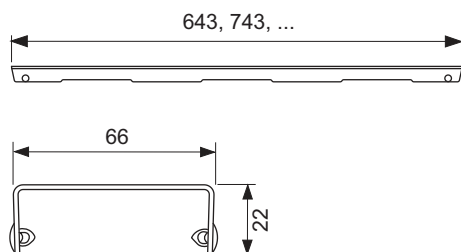

Декоративная решетка TECEdrainline "basic", нержавеющая сталь, глянец или сатин, для душевого канала, прямая

номенклатурный номер : 601010

Номинальная
длина: 1000 мм
Поверхность: глянец
К 1: 1 шт.

описание:

Декоративная решетка для душевого канала TECEdrainline (прямого) из нержавеющей стали (глянец/сатин) для установки в корпус канала, несущая способность в соответствии с классом нагрузки КЗ — испытательная нагрузка 300 кг.

данные о продажах:

наименование товара: Декоративная решетка TECEdrainline "basic" 1000 мм нержавеющая сталь, глянец, прямая
Группа товаров: 600
Группа продукции: 3006000050

Чертежи:

Запасные части:

- | | | |
|---|--------|------------------------------|
| 1 | 668014 | Крючок для извлечения основы |
| 2 | 668016 | Уплотняющие вставки (10 шт.) |