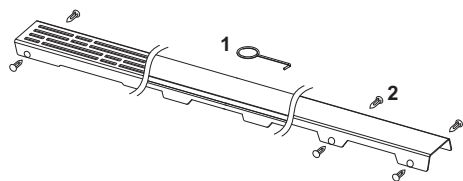

Декоративная решетка TECEdrainline "basic", нержавеющая сталь, глянец или сатин, для душевого канала, прямая

номенклатурный номер : 600910

Номинальная
длина: 900 мм
Поверхность: глянец
К 1: 1 шт.

описание:

Декоративная решетка для душевого канала TECEdrainline (прямого) из нержавеющей стали (глянец/сатин) для установки в корпус канала, несущая способность в соответствии с классом нагрузки КЗ — испытательная нагрузка 300 кг.

данные о продажах:

наименование товара: Декоративная решетка TECEdrainline "basic" 900 мм нержавеющая сталь, глянец, прямая
Группа товаров: 600
Группа продукции: 3006000050

Чертежи:

Запасные части:

- | | | |
|---|--------|------------------------------|
| 1 | 668014 | Крючок для извлечения основы |
| 2 | 668016 | Уплотняющие вставки (10 шт.) |