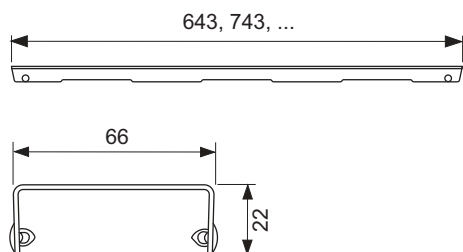

Декоративная решетка TECEdrainline "basic", нержавеющая сталь, глянец или сатин, для душевого канала, прямая

номенклатурный номер : 600910

Номинальная
длина: 900 мм
Поверхность: глянец
К 1: 1 шт.

описание:

Декоративная решетка для душевого канала TECEdrainline (прямого) из нержавеющей стали (глянец/сатин) для установки в корпус канала, несущая способность в соответствии с классом нагрузки КЗ — испытательная нагрузка 300 кг.

данные о продажах:

наименование товара: Декоративная решетка TECEdrainline "basic" 900 мм нержавеющая сталь, глянец, прямая
Группа товаров: 600
Группа продукции: 3006000050

Чертежи:

Запасные части:

- | | | |
|---|--------|------------------------------|
| 1 | 668014 | Крючок для извлечения основы |
| 2 | 668016 | Уплотняющие вставки (10 шт.) |