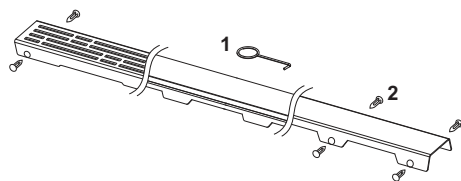

Декоративная решетка TECEdrainline "basic", нержавеющая сталь, глянец или сатин, для душевого канала, прямая

номенклатурный номер : 600810

Номинальная
длина: 800 мм
Поверхность: глянец
К 1: 1 шт.

описание:

Декоративная решетка для душевого канала TECEdrainline (прямого) из нержавеющей стали (глянец/сатин) для установки в корпус канала, несущая способность в соответствии с классом нагрузки КЗ — испытательная нагрузка 300 кг.

данные о продажах:

наименование товара: Декоративная решетка TECEdrainline "basic" 800 мм нержавеющая сталь, глянец, прямая
Группа товаров: 600
Группа продукции: 3006000050

Чертежи:

Запасные части:

- | | | |
|---|--------|------------------------------|
| 1 | 668014 | Крючок для извлечения основы |
| 2 | 668016 | Уплотняющие вставки (10 шт.) |