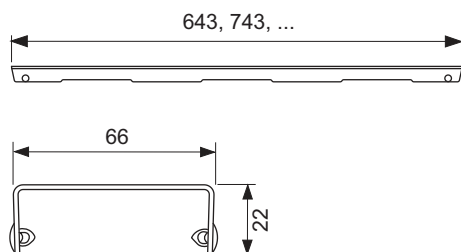

Декоративная решетка TECEdrainline "basic", нержавеющая сталь, глянец или сатин, для душевого канала, прямая

номенклатурный номер : 600810

Номинальная
длина: 800 мм
Поверхность: глянец
К 1: 1 шт.

описание:

Декоративная решетка для душевого канала TECEdrainline (прямого) из нержавеющей стали (глянец/сатин) для установки в корпус канала, несущая способность в соответствии с классом нагрузки КЗ — испытательная нагрузка 300 кг.

данные о продажах:

наименование товара: Декоративная решетка TECEdrainline "basic" 800 мм нержавеющая сталь, глянец, прямая
Группа товаров: 600
Группа продукции: 3006000050

Чертежи:

Запасные части:

- | | | |
|---|--------|------------------------------|
| 1 | 668014 | Крючок для извлечения основы |
| 2 | 668016 | Уплотняющие вставки (10 шт.) |