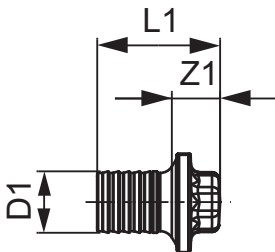

TECEflex, торцева заглушка, PPSU

Артикул: 730620

Розмір: 20

Матеріал: PPSU

К 1: 10 шт.

К 2: 200 шт.

Опис:

Торцеві заглушки, виготовлені з високоякісного пластику PPSU, для закриття відкритих кінців композитної труби TECEflex або труби PE-X; наприклад, для гідравлічних випробувань або в якості кінцевої деталі. (без натяжної гільзи TECEflex)

Дані про продажі:

Назва продукції: TECEflex, торцеві заглушки, розм. 20, PPSU

Група товарів: 700

Група продукції: 1007000040

Розмір: 20

Z1: 11

L1: 30