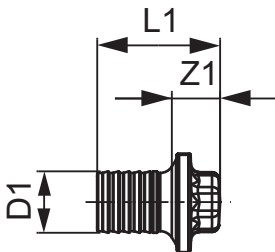

### Опис:

Торцеві заглушки, виготовлені з високоякісного пластику PPSU, для закриття відкритих кінців композитної труби TECEflex або труби PE-X; наприклад, для гідравлічних випробувань або в якості кінцевої деталі. (без натяжної гільзи TECEflex)

### Дані про продажі:

Назва продукції: TECEflex, торцеві заглушки, розм. 16, PPSU

Група товарів: 700

Група продукції: 1007000040

Розмір: 16

Z1: 11

L1: 27