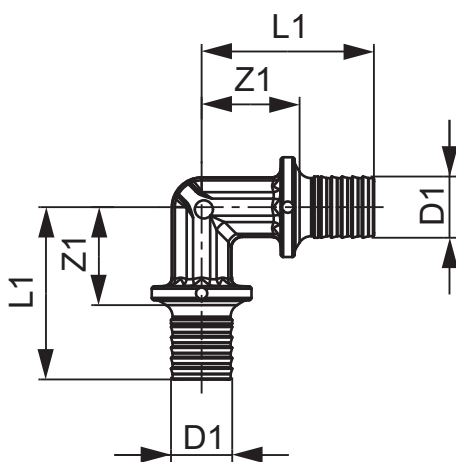

**TECEflex, кутник 90°, PPSU**

Артикул: 737040

Розмір: 40 x 40

Матеріал: PPSU

К 1: 2 шт.

К 2: 20 шт.

**Опис:**

Кутник 90°, виготовлений з високоякісного пластику PPSU для з'єднання натяжною гільзою без ущільнювального кільця композитних труб TECEflex або труб PE-X одного діаметру (без натяжних гільз TECEflex).

**Дані про продажі:**

Назва продукції: TECEflex, кутник 90°, розм. 40 x 40, PPSU

Група товарів: 700

Група продукції: 1007000040

Розмір: 40 x 40

Z1: 41

L1: 73