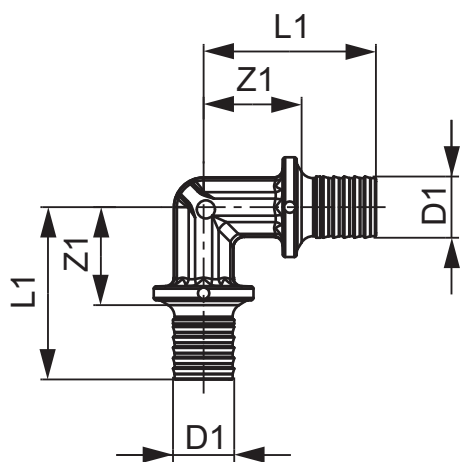

TECEflex, кутник 90°, PPSU

Артикул: 737032

Розмір: 32 x 32

Матеріал: PPSU

К 1: 5 шт.

К 2: 40 шт.

Опис:

Кутник 90°, виготовлений з високоякісного пластику PPSU для з'єднання натяжною гільзою без ущільнювального кільця композитних труб TECEflex або труб PE-X одного діаметру (без натяжних гільз TECEflex).

Дані про продажі:

Назва продукції: TECEflex, кутник 90°, розм. 32 x 32, PPSU

Група товарів: 700

Група продукції: 1007000040

Розмір: 32 x 32

Z1: 35

L1: 64