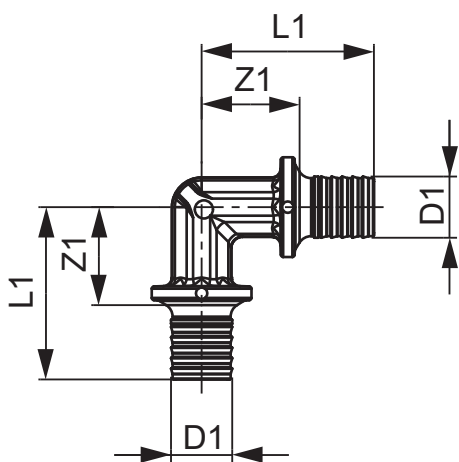

TECEflex, кутник 90°, PPSU

Артикул: 737025

Розмір: 25 x 25

Матеріал: PPSU

К 1: 10 шт.

К 2: 40 шт.

Опис:

Кутник 90°, виготовлений з високоякісного пластику PPSU для з'єднання натяжною гільзою без ущільнювального кільця композитних труб TECEflex або труб PE-X одного діаметру (без натяжних гільз TECEflex).

Дані про продажі:

Назва продукції: TECEflex, кутник 90°, розм. 25 x 25, PPSU

Група товарів: 700

Група продукції: 1007000040

Розмір: 25 x 25

Z1: 28

L1: 52