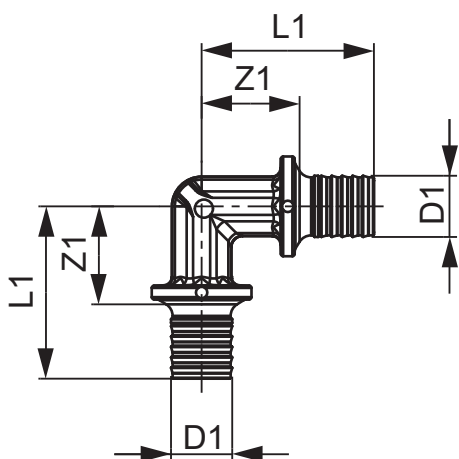

TECEflex, кутник 90°, стандартна латунь

Артикул: 767032

Розмір: 32 x 32

Матеріал: Стандартна латунь

К 1: 5 шт.

К 2: 40 шт.

Опис:

Дані про продажі:

Назва продукції: TECEflex, кутник 90°, стандартна латунь, 32 x 32

Група товарів: 700

Група продукції: 1007000030

Розмір: 32 x 32

Z1: 35

L1: 66