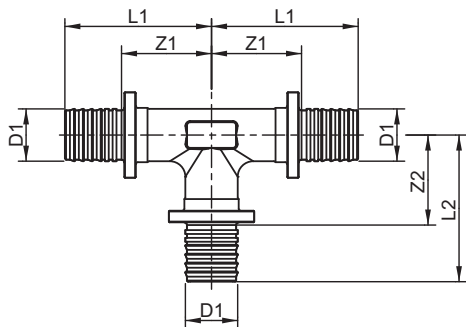

TECEflex, трійник , стандартна латунь

Артикул: 760025

Розмір: 25 x 25 x 25

Матеріал: Стандартна латунь

К 1: 10 шт.

К 2: 40 шт.

Опис:

Дані про продажі:

Назва продукції: TECEflex, трійник, станд. латунь, розм. 25 x 25 x 25

Група товарів: 700

Група продукції: 1007000030

Розмір: 25 x 25 x 25

Z1: 30

Z2: 30

L1: 54

L2: 54