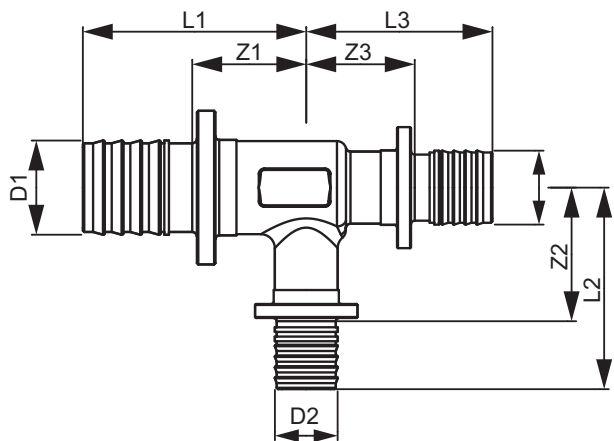

TECEflex, трійник редукційний, стандартна латунь

Артикул: 760522

Розмір: 25 x 20 x 20

Матеріал: Стандартна латунь

К 1: 10 шт.

К 2: 30 шт.

Опис:

Дані про продажі:

Назва продукції: TECEflex, трійник редукційний, станд. латунь, розм. 25 x 20 x 20

Група товарів: 700

Група продукції: 1007000030

Розмір: 25 x 20 x 20

Z1: 27

Z2: 29

Z3: 25

L1: 50