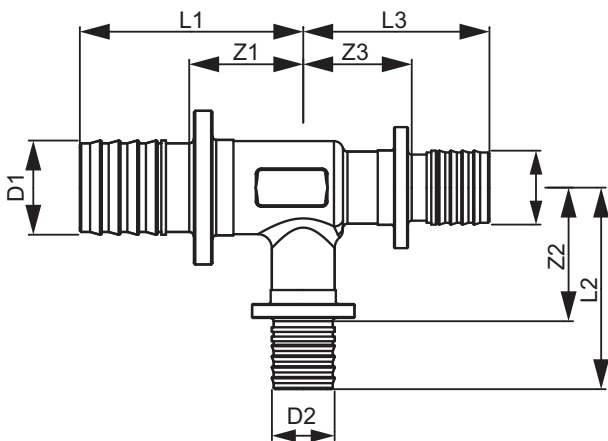

TECEflex, трійник редукційний, стандартна латунь

Артикул: 760514

Розмір: 25 x 16 x 25

Матеріал: Стандартна латунь

К 1: 10 шт.

К 2: 30 шт.

Опис:

Дані про продажі:

Назва продукції: TECEflex, трійник редукційний, станд. латунь, розм. 25 x 16 x 25

Група товарів: 700

Група продукції: 1007000030

Розмір: 25 x 16 x 25

Z1: 25

Z2: 29

Z3: 29

L1: 48