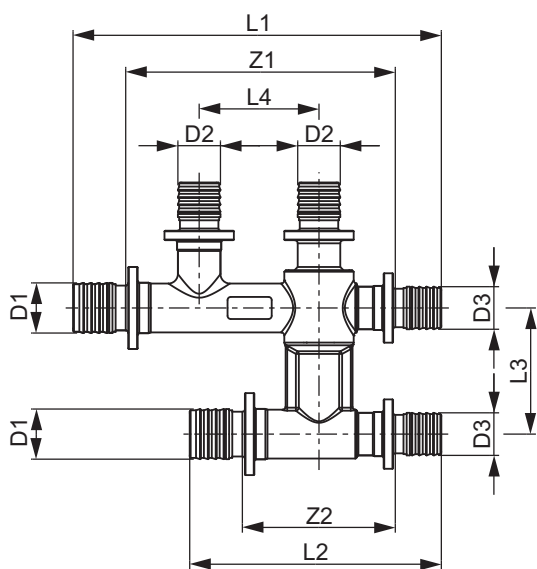

TECEflex подвійний трійник

Артикул: 718503

Розмір: 20 x 16 x 20

К 1: 1 шт.

К 2: 10 шт.

Опис:

Виготовлена з нікельованої латуні. Для спрощеного підключення радіатора з підлоги.

Дані про продажі:

Назва продукції: TECEflex, подвійний трійник 20 x 16 x 20 мм, нікельований

Група товарів: 700

Група продукції: 1007000030

Розмір: 20 x 16 x 20

Z1: 86

Z2: 49

L1: 119

L2: 82

L3: 40

L4: 38