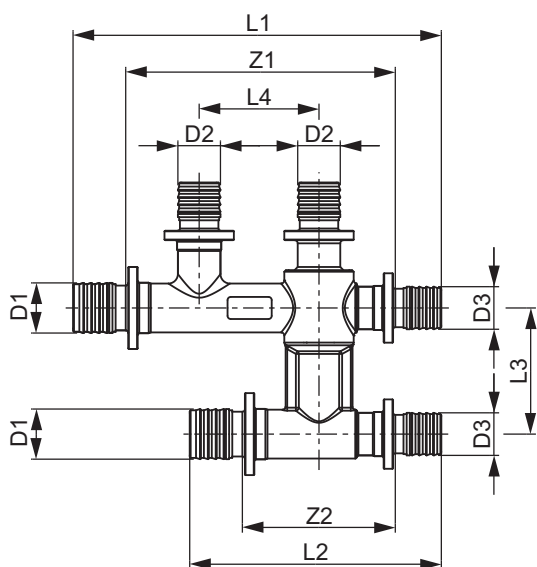

## TECEflex подвійний трійник

Артикул: 718502

Розмір: 20 x 16 x 16

К 1: 1 шт.

К 2: 10 шт.

### Опис:

Виготовлена з нікельованої латуні. Для спрощеного підключення радіатора з підлоги.

### Дані про продажі:

Назва продукції: TECEflex, подвійний трійник 20 x 16 x 16 мм, нікельований

Група товарів: 700

Група продукції: 1007000030

Розмір: 20 x 16 x 16

Z1: 86

Z2: 49

L1: 116