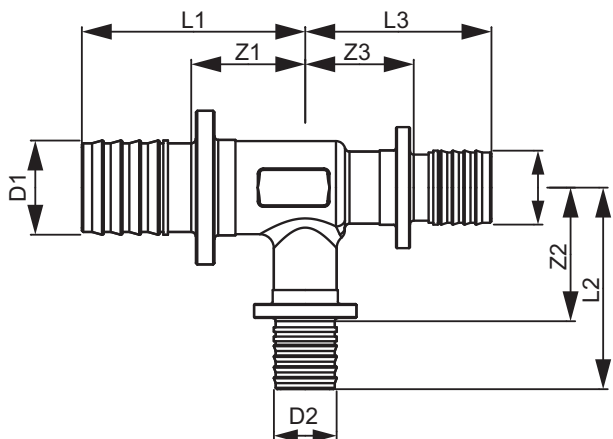

TECEflex, трійник редукційний, стандартна латунь

Артикул: 760521

Розмір: 20 x 25 x 20

Матеріал: Стандартна латунь

К 1: 10 шт.

К 2: 40 шт.

Опис:

Дані про продажі:

Назва продукції: TECEflex, трійник редукційний, станд. латунь, розм. 20 x 25 x 20

Група товарів: 700

Група продукції: 1007000030

Розмір: 20 x 25 x 20

Z1: 29

Z2: 27

Z3: 29

L1: 46