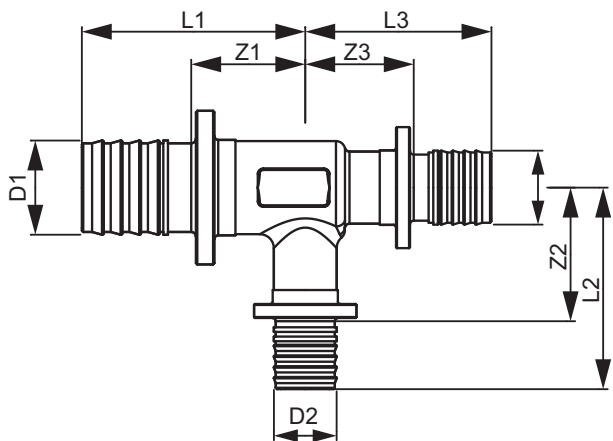

TECEflex, трійник редукційний, стандартна латунь

Артикул: 760511

Розмір: 20 x 20 x 16

Матеріал: Стандартна латунь

К 1: 10 шт.

К 2: 100 шт.

Опис:

Дані про продажі:

Назва продукції: TECEflex, трійник редукційний, станд. латунь, розм. 20 x 20 x 16

Група товарів: 700

Група продукції: 1007000030

Розмір: 20 x 20 x 16

Z1: 25

Z2: 25

Z3: 25

L1: 42