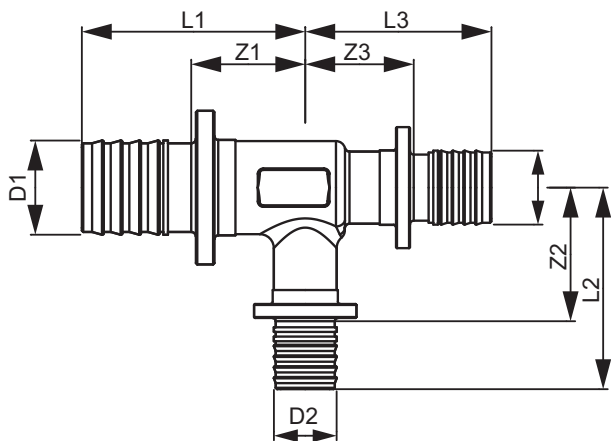

TECEflex, трійник редукційний, стандартна латунь

Артикул: 760509

Розмір: 20 x 16 x 20

Матеріал: Стандартна латунь

К 1: 10 шт.

К 2: 100 шт.

Опис:

Дані про продажі:

Назва продукції: TECEflex, трійник редукційний, станд. латунь, розм. 20 x 16 x 20

Група товарів: 700

Група продукції: 1007000030

Розмір: 20 x 16 x 20

Z1: 23

Z2: 25

Z3: 23

L1: 40