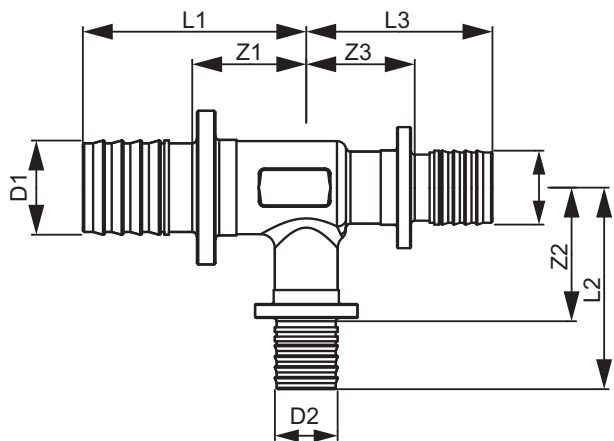

**TECEflex, трійник редукційний, стандартна латунь**

Артикул: 760508

Розмір: 20 x 16 x 16

Матеріал: Стандартна латунь

К 1: 10 шт.

К 2: 50 шт.

**Опис:**

**Дані про продажі:**

Назва продукції: TECEflex, трійник редукційний, станд. латунь, розм. 20 x 16 x 16

Група товарів: 700

Група продукції: 1007000030

Розмір: 20 x 16 x 16

Z1: 23

Z2: 25

Z3: 23

L1: 40