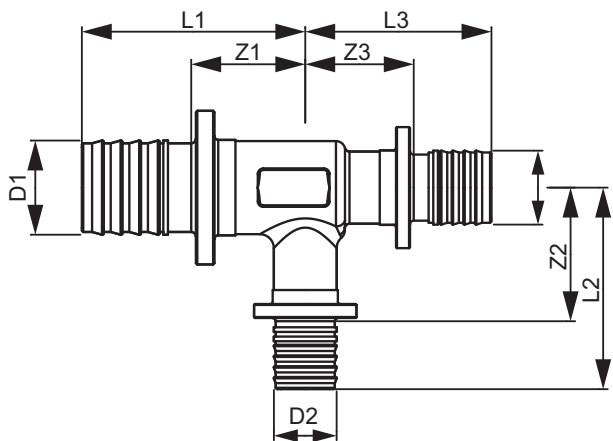

TECEflex, трійник редукційний, стандартна латунь

Артикул: 760504

Розмір: 16 x 20 x 16

Матеріал: Стандартна латунь

К 1: 10 шт.

К 2: 50 шт.

Опис:

Дані про продажі:

Назва продукції: TECEflex, трійник редукційний, станд. латунь, розм. 16 x 20 x 16

Група товарів: 700

Група продукції: 1007000030

Розмір: 16 x 20 x 16

Z1: 25

Z2: 23

Z3: 25

L1: 40