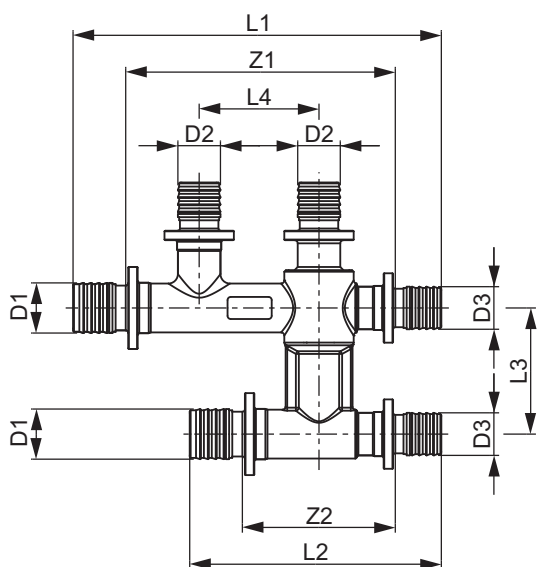

TECEflex подвійний трійник

Артикул: 718501

Розмір: 16 x 16 x 16

К 1: 1 шт.

К 2: 10 шт.

Опис:

Виготовлена з нікельованої латуні. Для спрощеного підключення радіатора з підлоги.

Дані про продажі:

Назва продукції: TECEflex, подвійний трійник 16 x 16 x 16 мм, нікельований

Група товарів: 700

Група продукції: 1007000030

Розмір: 16 x 16 x 16

Z1: 84

Z2: 46

L1: 114

L2: 76

L3: 38

L4: 38