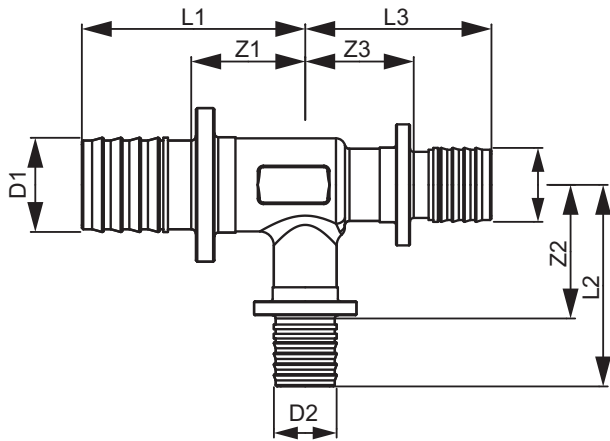

### TECEflex, трійник редуційний, PPSU

Артикул: 730524

Розмір: 40 x 32 x 40

Матеріал: PPSU

К 1: 2 шт.

К 2: 8 шт.

#### Опис:

Трійник редуційний, виготовлений з високоякісного пластику PPSU. Фітинг з оптимізованим коефіцієнтом опору потоку (значення Zeta), в корпусі і на виході. Для з'єднання з натяжною гільзою без ущільнювального кільця в трубах TECEflex. Без натяжних гільз TECEflex.

#### Дані про продажі:

Назва продукції:	TECEflex, трійник редуц., розм. 40 x 32 x 40, PPSU
Група товарів:	700
Група продукції:	1007000040

Розмір: 40 x 32 x 40

Z1: 38

Z2: 38

Z3: 38

L1: 70

L2: 67