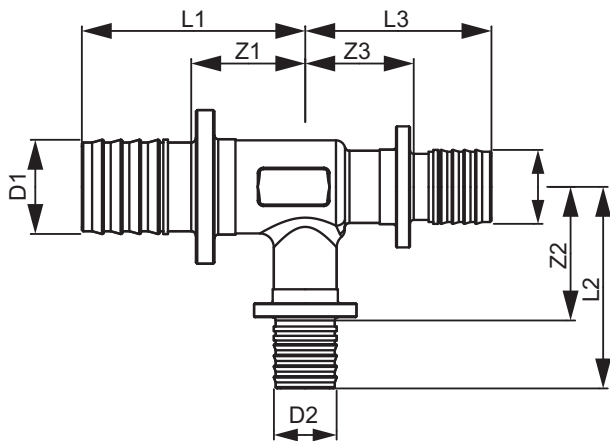

TECEflex, трійник редуційний, PPSU

Артикул: 730533

Розмір: 40 x 25 x 40

Матеріал: PPSU

К 1: 2 шт.

К 2: 20 шт.

Опис:

Трійник редуційний, виготовлений з високоякісного пластику PPSU. Фітинг з оптимізованим коефіцієнтом опору потоку (значення Zeta), в корпусі і на виході. Для з'єднання з натяжною гільзою без ущільнювального кільця в трубах TECEflex. Без натяжних гільз TECEflex.

Дані про продажі:

Назва продукції:	TECEflex, трійник редуц., розм. 40 x 25 x 40, PPSU
Група товарів:	700
Група продукції:	1007000040

Розмір: 40 x 25 x 40

Z1: 35

Z2: 34

Z3: 35

L1: 67

L2: 58