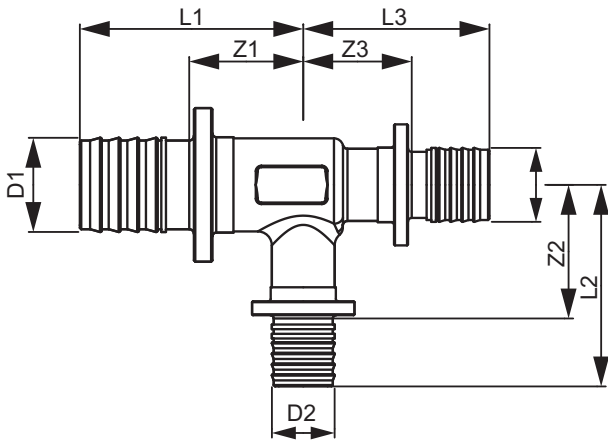

TECEflex, трійник редуційний, PPSU

Артикул: 730520

Розмір: 32 x 25 x 25

Матеріал: PPSU

К 1: 5 шт.

К 2: 30 шт.

Опис:

Трійник редуційний, виготовлений з високоякісного пластику PPSU. Фітинг з оптимізованим коефіцієнтом опору потоку (значення Zeta), в корпусі і на виході. Для з'єднання з натяжною гільзою без ущільнювального кільця в трубах TECEflex. Без натяжних гільз TECEflex.

Дані про продажі:

Назва продукції:	TECEflex, трійник редуц., розм. 32 x 25 x 25, PPSU
Група товарів:	700
Група продукції:	1007000040

Розмір: 32 x 25 x 25

Z1: 32

Z2: 32

Z3: 28

L1: 60

L2: 55