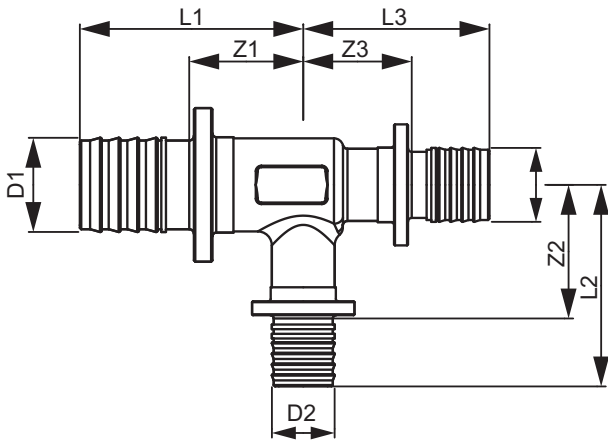

TECEflex, трійник редуційний, PPSU

Артикул: 730519

Розмір: 32 x 20 x 32

Матеріал: PPSU

К 1: 5 шт.

К 2: 30 шт.

Опис:

Трійник редуційний, виготовлений з високоякісного пластику PPSU. Фітинг з оптимізованим коефіцієнтом опору потоку (значення Zeta), в корпусі і на виході. Для з'єднання з натяжною гільзою без ущільнювального кільця в трубах TECEflex. Без натяжних гільз TECEflex.

Дані про продажі:

Назва продукції:	TECEflex, трійник редуційний, PPSU 32 x 20 x 32
Група товарів:	700
Група продукції:	1007000040

Розмір: 32 x 20 x 32

Z1: 28

Z2: 31

Z3: 28

L1: 57

L2: 50