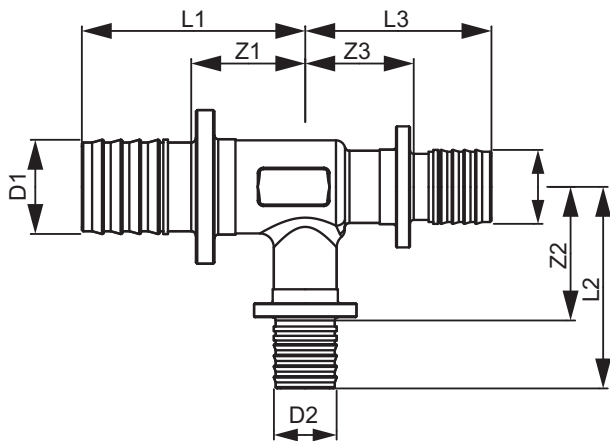

TECEflex, трійник редуційний, PPSU

Артикул: 730537

Розмір: 32 x 16 x 32

Матеріал: PPSU

К 1: 5 шт.

К 2: 40 шт.

Опис:

Трійник редуційний, виготовлений з високоякісного пластику PPSU. Фітинг з оптимізованим коефіцієнтом опору потоку (значення Zeta), в корпусі і на виході. Для з'єднання з натяжною гільзою без ущільнювального кільця в трубах TECEflex. Без натяжних гільз TECEflex.

Дані про продажі:

Назва продукції:	TECEflex, трійник редуц., розм. 32 x 16 x 32, PPSU
Група товарів:	700
Група продукції:	1007000040

Розмір: 32 x 16 x 32

Z1: 26

Z2: 31

Z3: 26

L1: 55

L2: 47