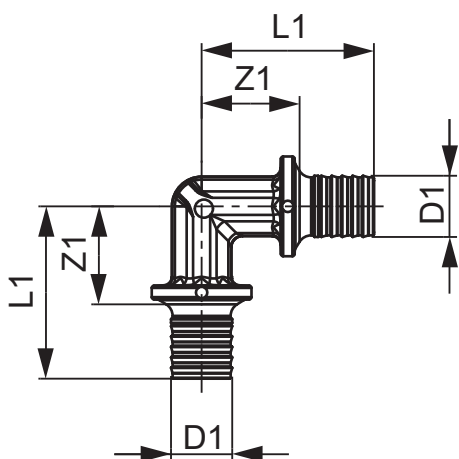

TECEflex, кутник 90°, стандартна латунь

Артикул: 767025

Розмір: 25 x 25

Матеріал: Стандартна латунь

К 1: 10 шт.

К 2: 40 шт.

Опис:

Дані про продажі:

Назва продукції: TECEflex, кутник 90°, стандартна латунь, 25 x 25

Група товарів: 700

Група продукції: 1007000030

Розмір: 25 x 25

Z1: 30

L1: 54