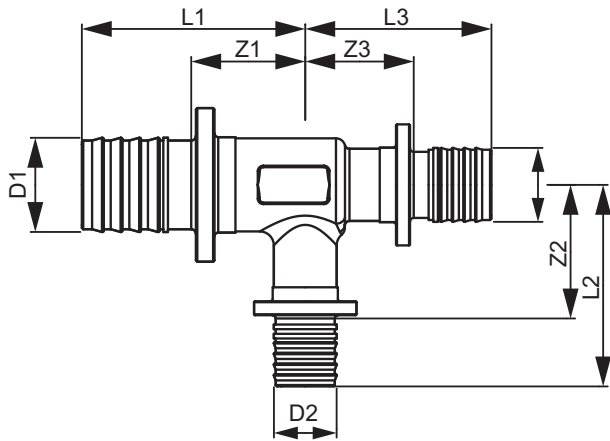

TECEflex, трійник редуційний, PPSU

Артикул: 730516

Розмір: 25 x 16 x 16

Матеріал: PPSU

К 1: 10 шт.

К 2: 40 шт.

Опис:

Трійник редуційний, виготовлений з високоякісного пластику PPSU. Фітинг з оптимізованим коефіцієнтом опору потоку (значення Zeta), в корпусі і на виході. Для з'єднання з натяжною гільзою без ущільнювального кільця в трубах TECEflex. Без натяжних гільз TECEflex.

Дані про продажі:

Назва продукції:	TECEflex, трійник редуц., розм. 25 x 16 x 16, PPSU
Група товарів:	700
Група продукції:	1007000040

Розмір: 25 x 16 x 16

Z1: 22

Z2: 27

Z3: 22

L1: 46

L2: 44