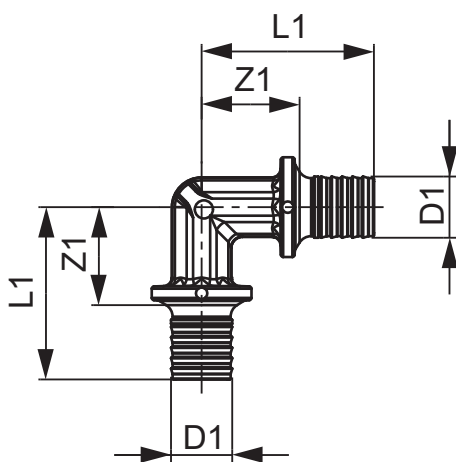

TECEflex, кутник 90°, PPSU

Артикул: 737020

Розмір: 20 x 20

Матеріал: PPSU

К 1: 10 шт.

К 2: 100 шт.

Опис:

Кутник 90°, виготовлений з високоякісного пластику PPSU для з'єднання натяжною гільзою без ущільнювального кільця композитних труб TECEflex або труб PE-X одного діаметру (без натяжних гільз TECEflex).

Дані про продажі:

Назва продукції: TECEflex, кутник 90°, розм. 20 x 20, PPSU

Група товарів: 700

Група продукції: 1007000040

Розмір: 20 x 20

Z1: 24

L1: 43