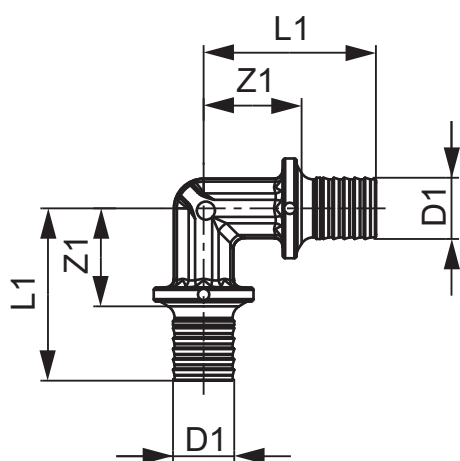

TECEflex, кутник 90°, стандартна латунь

Артикул: 767016

Розмір: 16 x 16

Матеріал: Стандартна латунь

К 1: 10 шт.

К 2: 200 шт.

Опис:

Дані про продажі:

Назва продукції: TECEflex, кутник 90°, стандартна латунь, 16 x 16

Група товарів: 700

Група продукції: 1007000030

Розмір: 16 x 16

Z1: 23

L1: 38