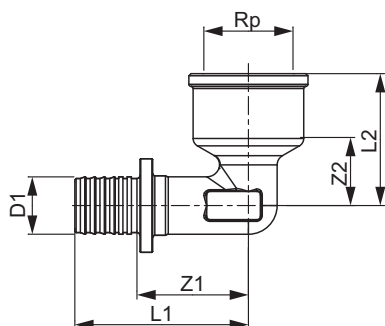

TECEflex, кутник із внутрішньою різьбою, стандартна латунь

Артикул: 768032

Розмір: 32 x Rp 1"

Матеріал: Стандартна латунь

К 1: 5 шт.

К 2: 20 шт.

Опис:

Дані про продажі:

Назва продукції: TECEflex, кутник із вн. різьб., станд. латунь, 32 x Rp 1"

Група товарів: 700

Група продукції: 1007000030

Розмір: 32 x Rp 1"

Z1: 36

Z2: 25

L1: 67

L2: 45