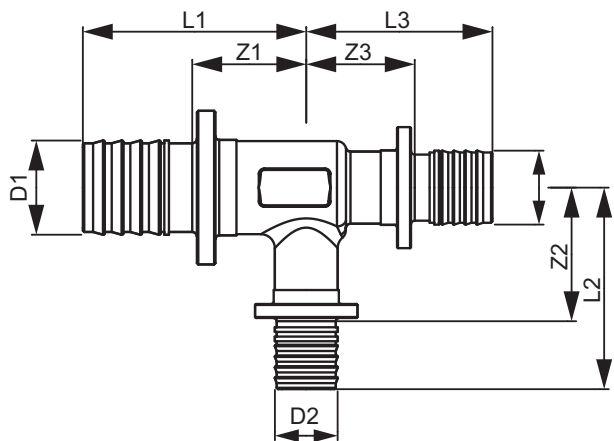

TECEflex, трійник редукційний, стандартна латунь

Артикул: 760518

Розмір: 32 x 20 x 25

Матеріал: Стандартна латунь

К 1: 5 шт.

К 2: 40 шт.

Опис:

Дані про продажі:

Назва продукції: TECEflex, трійник редукційний, станд. латунь, розм. 32 x 20 x 25

Група товарів: 700

Група продукції: 1007000030

Розмір: 32 x 20 x 25

Z1: 28

Z2: 32

Z3: 27

L1: 59