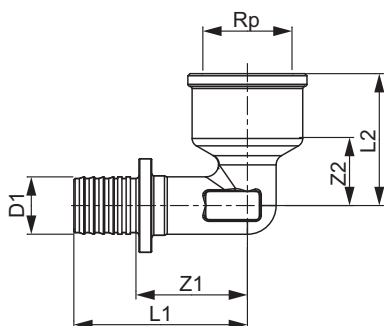

TECEflex, кутник із внутрішньою різьбою, стандартна латунь

Артикул: 768025

Розмір: 25 x Rp 3/4"

Матеріал: Стандартна латунь

К 1: 10 шт.

К 2: 40 шт.

Опис:

Дані про продажі:

Назва продукції: TECEflex, кутник із вн. різьб., станд. латунь, 25 x Rp 3/4"

Група товарів: 700

Група продукції: 1007000030

Розмір: 25 x Rp 3/4"

Z1: 31

Z2: 24

L1: 54

L2: 40