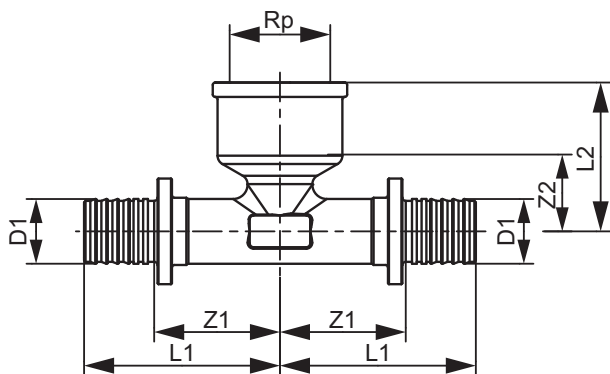

TECEflex, трійник ВР, стандартна латунь

Артикул: 769522

Розмір: 25 x Rp 1/2" x 25

Матеріал: Стандартна латунь

К 1: 10 шт.

К 2: 30 шт.

Опис:

Дані про продажі:

Назва продукції: TECEflex, трійник ВР, станд. латунь, розм. 25 x ВР 1/2" x 25

Група товарів: 700

Група продукції: 1007000030

Розмір: 25 x Rp 1/2" x 25

Z1: 28

Z2: 10

L1: 51

L2: 25