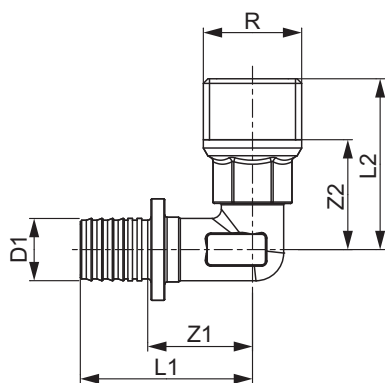

TECEflex, кутник із зовнішньою різьбою, стандартна латунь

Артикул: 767526

Розмір: 25 x R 1"

Матеріал: Стандартна латунь

К 1: 10 шт.

К 2: 50 шт.

Опис:

Дані про продажі:

Назва продукції: TECEflex, кутник із зовн. різьб., стандартна латунь, розм. 25 x 3P 1"

Група товарів: 700

Група продукції: 1007000030

Розмір: 25 x R 1"

Z1: 31

Z2: 43

L1: 55

L2: 60