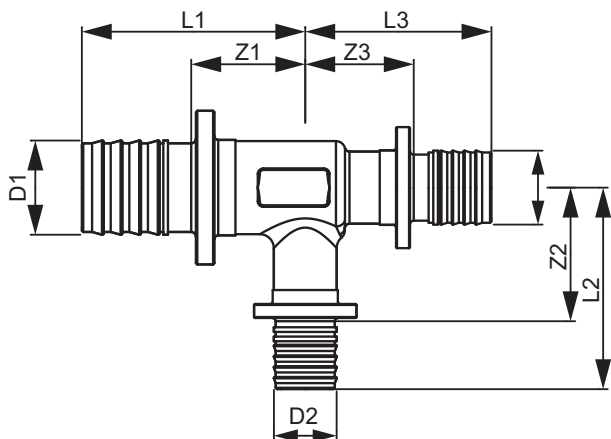

TECEflex, трійник редукційний, стандартна латунь

Артикул: 760515

Розмір: 25 x 20 x 25

Матеріал: Стандартна латунь

К 1: 10 шт.

К 2: 20 шт.

Опис:

Дані про продажі:

Назва продукції: TECEflex, трійник редукційний, станд. латунь, розм. 25 x 20 x 25

Група товарів: 700

Група продукції: 1007000030

Розмір: 25 x 20 x 25

Z1: 27

Z2: 29

Z3: 27

L1: 50