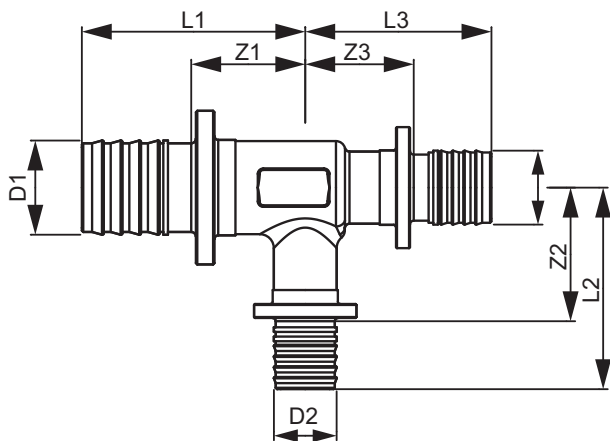

TECEflex, трійник редукційний, стандартна латунь

Артикул: 760516

Розмір: 25 x 16 x 16

Матеріал: Стандартна латунь

К 1: 10 шт.

К 2: 40 шт.

Опис:

Дані про продажі:

Назва продукції: TECEflex, трійник редукційний, станд. латунь, розм. 25 x 16 x 16

Група товарів: 700

Група продукції: 1007000030

Розмір: 25 x 16 x 16

Z1: 25

Z2: 29

Z3: 23

L1: 48