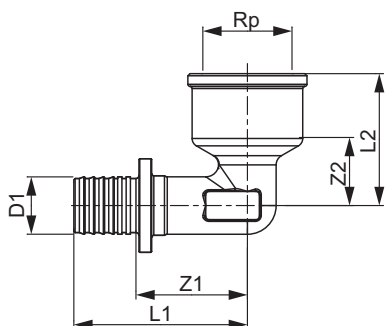

TECEflex, кутник із внутрішньою різьбою, стандартна латунь

Артикул: 768002

Розмір: 20 x Rp 3/4"

Матеріал: Стандартна латунь

К 1: 10 шт.

К 2: 50 шт.

Опис:

Дані про продажі:

Назва продукції: TECEflex, кутник із вн. різьб., станд. латунь, 20 x Rp 3/4"

Група товарів: 700

Група продукції: 1007000030

Розмір: 20 x Rp 3/4"

Z1: 29

Z2: 23

L1: 46

L2: 40