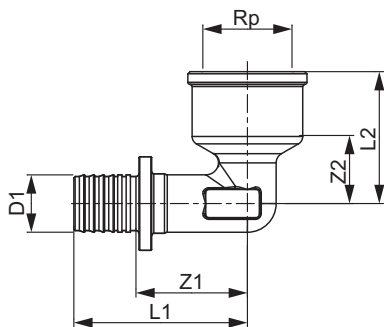

TECEflex, кутник із внутрішньою різьбою, стандартна латунь

Артикул: 768020

Розмір: 20 x Rp 1/2"

Матеріал: Стандартна латунь

К 1: 10 шт.

К 2: 150 шт.

Опис:

Дані про продажі:

Назва продукції: TECEflex, кутник із вн. різьб., станд. латунь, 20 x Rp 1/2"

Група товарів: 700

Група продукції: 1007000030

Розмір: 20 x Rp 1/2"

Z1: 26

Z2: 18

L1: 43

L2: 33