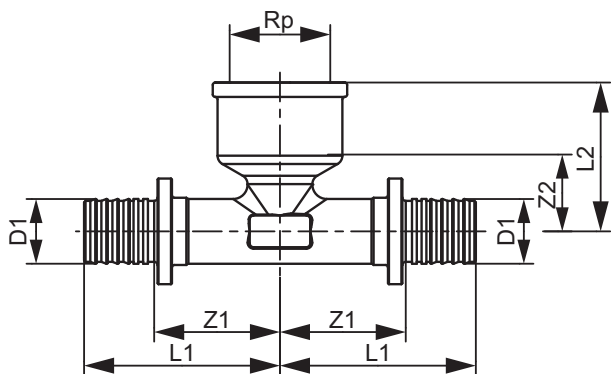

TECEflex, трійник ВР, стандартна латунь

Артикул: 769520

Розмір: 20 x Rp 1/2" x 20

Матеріал: Стандартна латунь

К 1: 10 шт.

К 2: 40 шт.

Опис:

Дані про продажі:

Назва продукції: TECEflex, трійник ВР, станд. латунь, розм. 20 x ВР 1/2" x 20

Група товарів: 700

Група продукції: 1007000030

Розмір: 20 x Rp 1/2" x 20

Z1: 26

Z2: 18

L1: 43

L2: 33