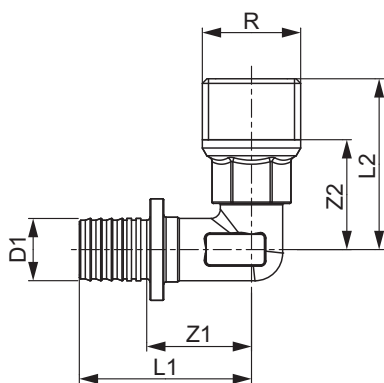

TECEflex, кутник із зовнішньою різьбою, стандартна латунь

Артикул: 767501

Розмір: 20 x R 3/4"

Матеріал: Стандартна латунь

К 1: 10 шт.

К 2: 60 шт.

Опис:

Дані про продажі:

Назва продукції: TECEflex, кутник із зовн. різьб., стандартна латунь, розм. 20 x 3P 3/4"

Група товарів: 700

Група продукції: 1007000030

Розмір: 20 x R 3/4"

Z1: 25

Z2: 26

L1: 42

L2: 40