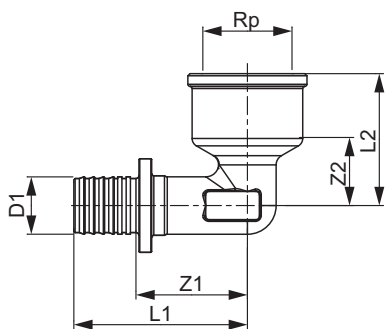

TECEflex, кутник із внутрішньою різьбою, стандартна латунь

Артикул: 768016

Розмір: 16 x Rp 1/2"

Матеріал: Стандартна латунь

К 1: 10 шт.

К 2: 150 шт.

Опис:

Дані про продажі:

Назва продукції: TECEflex, кутник із вн. різьб., станд. латунь, 16 x Rp 1/2"

Група товарів: 700

Група продукції: 1007000030

Розмір: 16 x Rp 1/2"

Z1: 26

Z2: 16

L1: 41

L2: 31