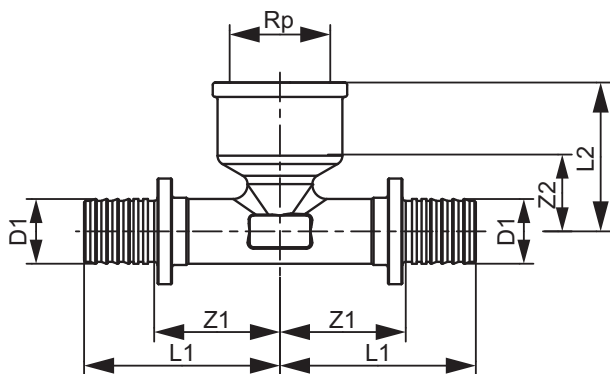

## TECEflex, трійник ВР, стандартна латунь

Артикул: 769516

Розмір: 16 x Rp 1/2" x 16

Матеріал: Стандартна латунь

К 1: 10 шт.

К 2: 60 шт.

### Дані про продажі:

Назва продукції: TECEflex, трійник, внутр. різьба, станд. латунь, розм. 16 x ВР 1/2" x 16

Група товарів: 700

Група продукції: 1007000030

Розмір: 16 x Rp 1/2" x 16

Z1: 26

Z2: 16

L1: 41