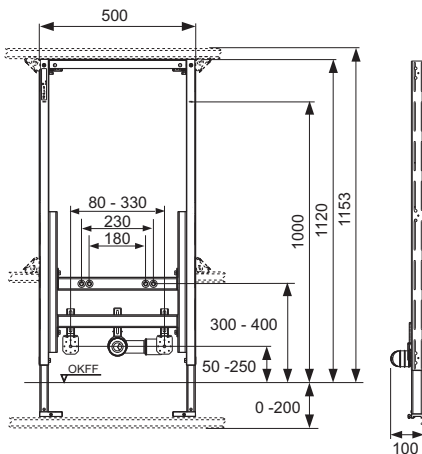

**TECEprofil модуль біде для настінного монтажу, монтажна висота 1120 мм**

Артикул: 9330000

К 1: 1 шт.

К 2: 10 шт.

К 3: 60 шт.

**Опис:**

З можливістю кріплення до профілю TECEprofil або монтажу в металеві та дерев'яні каркасні конструкції, перед стіною або в кутку.

Модуль повністю зібраний та складається з:

- Самоопорна монтажна рама з порошковим покриттям та дві опори для кріплення в підлогу, з можливістю регулювання глибини 0–200 мм
- Дві шпильки М 12 з гайками
- Фановий відвід, регульований за висотою
- Фановий відвід DN 40/50 з гумовою манжетою, NW 30/50 (також використовується в якості ущільнення), захисна заглушка

**Дані про продажі:**

Назва продукції: TECEprofil, модуль біде, м.в. 1120 мм, настінний  
Група товарів: 900  
Група продукції: 2009000010

## Запчастини:

- |   |         |  |
|---|---------|--|
| 1 | 9820034 | Тримач каналізаційної гофри DN 50                |
| 2 | 9820035 | Каналізаційна гофра DN 50/DN 40                  |
| 3 | 9820059 | Гумова манжета, номінальний діаметр 30/50        |
| 4 | 9820335 | Стойка модуля з С-профілю                        |
| 5 | 9820047 | Комплект для біде (елементи кріплення, тощо)     |
| 6 | 9820071 | Затискна гайка                                   |
| 7 | 9820447 | Пристрій блокування стійки зі сталевією пружиною |
| 8 | 9820332 | Стойка модуля із затискачем, ліва                |
| 9 | 9820333 | Стойка модуля із затискачем, права               |