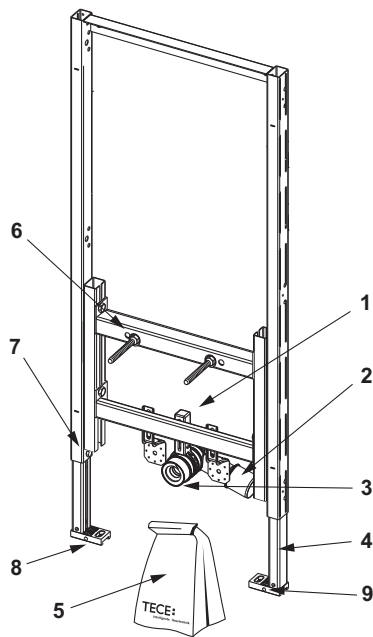

**TECEprofil модуль біде для настінного монтажу, монтажна висота 1120 мм**

Артикул: 9330000

К 1: 1 шт.

К 2: 10 шт.

К 3: 60 шт.

**Опис:**

З можливістю кріплення до профілю TECEprofil або монтажу в металеві та дерев'яні каркасні конструкції, перед стіною або в кутку.

Модуль повністю зібраний та складається з:

- Самоопорна монтажна рама з порошковим покриттям та дві опори для кріплення в підлогу, з можливістю регулювання глибини 0–200 мм
- Дві шпильки М 12 з гайками
- Фановий відвід, регульований за висотою
- Фановий відвід DN 40/50 з гумовою манжетою, NW 30/50 (також використовується в якості ущільнення), захисна заглушка

**Дані про продажі:**

Назва продукції: TECEprofil, модуль біде, м.в. 1120 мм, настінний  
Група товарів: 900  
Група продукції: 2009000010

## Запчастини:

- |   |         |  |
|---|---------|--|
| 1 | 9820034 | Тримач каналізаційної гофри DN 50                |
| 2 | 9820035 | Каналізаційна гофра DN 50/DN 40                  |
| 3 | 9820059 | Гумова манжета, номінальний діаметр 30/50        |
| 4 | 9820335 | Стойка модуля з С-профілю                        |
| 5 | 9820047 | Комплект для біде (елементи кріплення, тощо)     |
| 6 | 9820071 | Затискна гайка                                   |
| 7 | 9820447 | Пристрій блокування стійки зі сталевією пружиною |
| 8 | 9820332 | Стойка модуля із затискачем, ліва                |
| 9 | 9820333 | Стойка модуля із затискачем, права               |