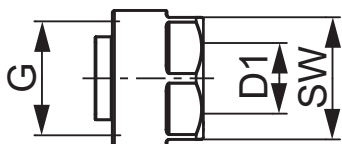

TECE затискне з'єднання ЄК євроконус для мідних трубок

Артикул: 8740439

Розмір: 3/4" для мідної труби 15 x 1

К 1: 2 шт.

К 2: 100 шт.

Опис:

Затискне з'єднання ЄК для мідних трубок 15 x 1 мм, з нікельованою накидною гайкою 3/4" та євроконусом.

Дані про продажі:

Назва продукції: TECE, затискне з'єднання з євроконусом

Група товарів: 820

Група продукції: 1008200020

Розмір: 3/4" для мідної труби 15 x 1

G: 3/4"

SW: 27