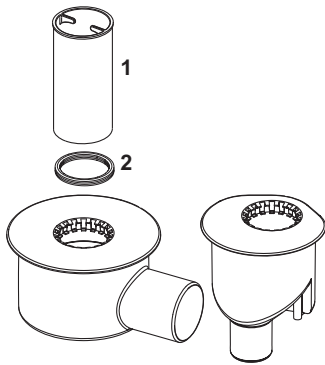

TECEdrainline вертикальний сифон, DN 50

Артикул: 650003

К 1: 1 шт.

К 2: 175 шт.

Опис:

Вертикальний сифон TECEdrainline для дренажного каналу, утворює поворотне з'єднання в корпусі каналу на всі 360°, вертикальне підключення до каналізації DN 50, стакан гідрозатвора з можливістю демонтажу.

- Мінімальна монтажна висота від низу сифона до верхньої площини душевого каналу = 67 мм
- Рівень гідрозатвора = 50 мм, відповідно до EN 1253
- Вимоги до монтажного отвору = 130 мм

Продуктивність (згідно з EN 1253) при рівні води 10/20 мм над решіткою:

- Декоративна решітка «basic»: 1,3/1,3 л/с
- Декоративна решітка «steel II»: 1,3/1,3 л/с
- Основа для укладання плитки «plate»/«plate II»: 1,2/1,2 л/с

Дані про продажі:

Назва продукції: TECEdrainline, вертикальний сифон, боковий сифон DN 50, 1,3 л/с
Група товарів: 600
Група продукції: 3006000080

Запчастини:

- | | | |
|---|--------|---|
| 1 | 668019 | Стакан гідрозатвора (висота = 94 мм) для максимального і вертикального сифону |
| 2 | 668032 | Ущільнення між каналом і сифоном із затискачем, з 2015 року |