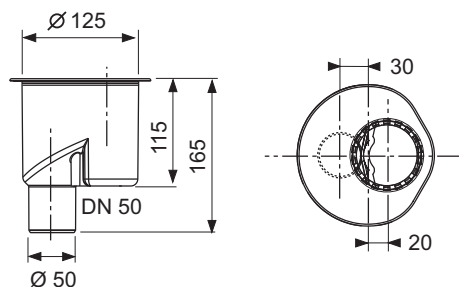

TECEdrainline вертикальний сифон, DN 50

Артикул: 650003

К 1: 1 шт.

К 2: 175 шт.

Опис:

Вертикальний сифон TECEdrainline для дренажного каналу, утворює поворотне з'єднання в корпусі каналу на всі 360°, вертикальне підключення до каналізації DN 50, стакан гідрозатвора з можливістю демонтажу.

- Мінімальна монтажна висота від низу сифона до верхньої площини душевого каналу = 67 мм
- Рівень гідрозатвора = 50 мм, відповідно до EN 1253
- Вимоги до монтажного отвору = 130 мм

Продуктивність (згідно з EN 1253) при рівні води 10/20 мм над решіткою:

- Декоративна решітка «basic»: 1,3/1,3 л/с
- Декоративна решітка «steel II»: 1,3/1,3 л/с
- Основа для укладання плитки «plate»/«plate II»: 1,2/1,2 л/с

Дані про продажі:

Назва продукції: TECEdrainline, вертикальний сифон, боковий сифон DN 50, 1,3 л/с
Група товарів: 600
Група продукції: 3006000080

Запчастини:

- | | | |
|---|--------|---|
| 1 | 668019 | Стакан гідрозатвора (висота = 94 мм) для максимального і вертикального сифону |
| 2 | 668032 | Ущільнення між каналом і сифоном із затискачем, з 2015 року |